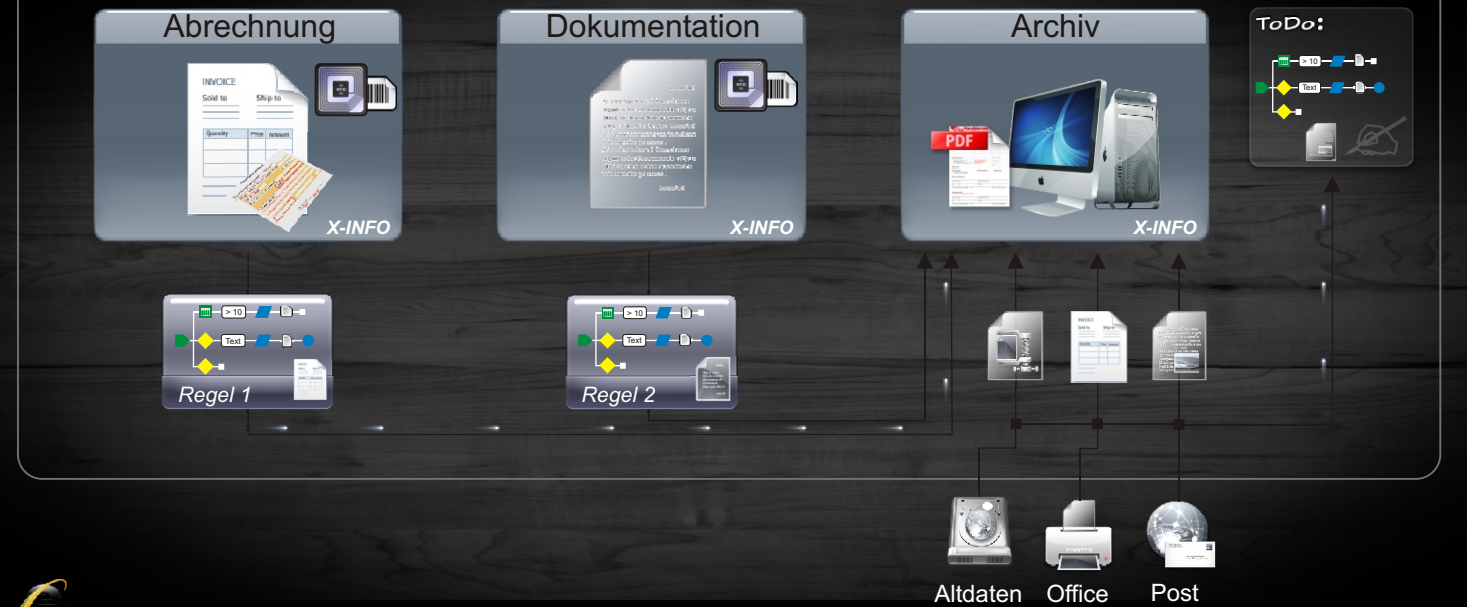

Business Intelligence

X-INFO - Visuelle Regeln beschleunigen Vorgänge und einzelne Tätigkeiten in Ihrer Abfolge.

Zugriff und Verfügbarkeit werden optimiert. Prozessdokumente ohne Medienbruch gesteuert.

Visuelle Regeln bilden die Geschäftsprozesse in **X-INFO** ab. Die **X-INFO** "Rules Engine" für Geschäftsregeln verbindet über das Internet unterschiedliche Softwaresysteme, Geschäftspartner und mobile Device.

Java Rule Engine

Archiv

Alles gesetzeskonform und revisionssicher.

X-INFO (BRMS)

Geschäftsregeln steuern die Dokumente und visualisieren die Wege und Informationsflüsse. Prozesse werden sichtbar. Alle Software und Office Anwendungen werden integriert.

Post und Kommunikation werden per Internet automatisiert.

RFID - Für Effizienz und Sicherheit

Dokumentenmanagement

Business Rules Engine für Dokumentenlenkung

Geschäftsregeln lenken und automatisieren Dokumente und ToDo's. **X-INFO** Business Rules führt zu einem Informationssystem in Echtzeitnähe. RFID und Barcode optimieren und sichern die Prozesse.