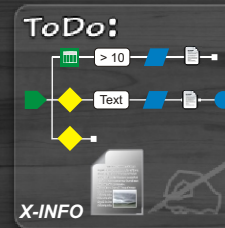

Dokumentenmanagement RFID