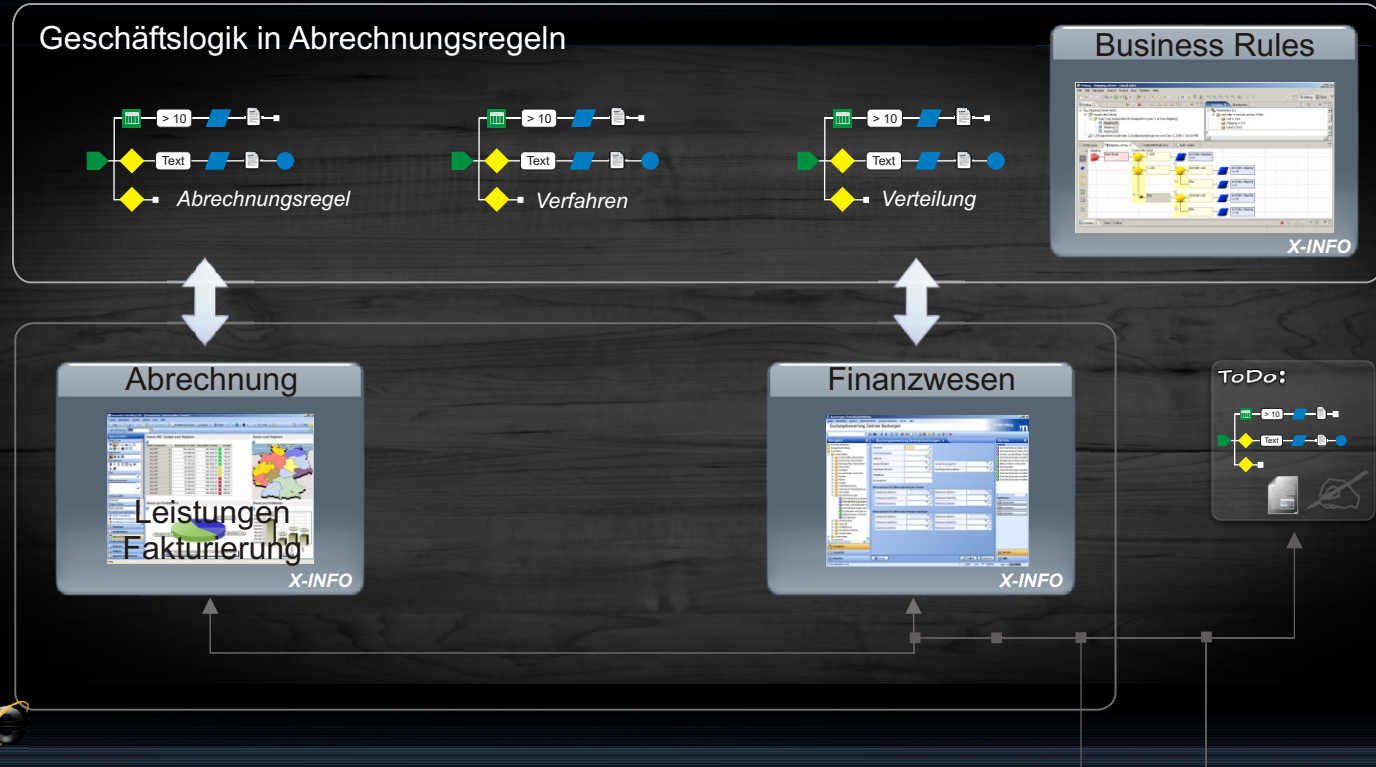

Business Intelligence

X-INFO - Visuelle Regeln beschleunigen Vorgänge und einzelne Tätigkeiten in Ihrer Abfolge.

Zugriff und Verfügbarkeit werden optimiert. Prozessdokumente ohne Medienbruch gesteuert.

Visuelle Regeln bilden die Geschäftsprozesse in **X-INFO** ab. Die **X-INFO** "Rules Engine" für Geschäftsregeln verbindet über das Internet unterschiedliche Softwaresysteme, Geschäftspartner und mobile Device.

Post und Kommunikation werden per Internet automatisiert.

RFID - Für Effizienz und Sicherheit

Dokumentenmanagement

Business Rules Engine für Dokumentenlenkung

Geschäftsregeln lenken und automatisieren Dokumente und ToDo's. **X-INFO** Business Rules führt zu einem Informationssystem in Echtzeitnähe. RFID und Barcode optimieren und sichern die Prozesse.

Abrechnung

X-INFO Abrechnung

Geschäftsregeln enthalten die Abrechnungslogik. Die Regeln können vom Fachanwender geändert werden.

Es ist keine Programmierung erforderlich. Regeln lenken über das Internet die Finanzströme.

X-INFO Leistungsabrechnung

Die Trennung von Abrechnungslogik und Software flexibilisiert die Abrechnung, Fakturierung und den Dialog mit allen Finanzpartnern.

News Letter

Eberle GmbH
Wiesenweg 1
74834 Elztal-Auerbach
Tel.: 06293 / 92 78-0
Fax: 06293 / 92 78-55
Mail: eberlecom@aol.com